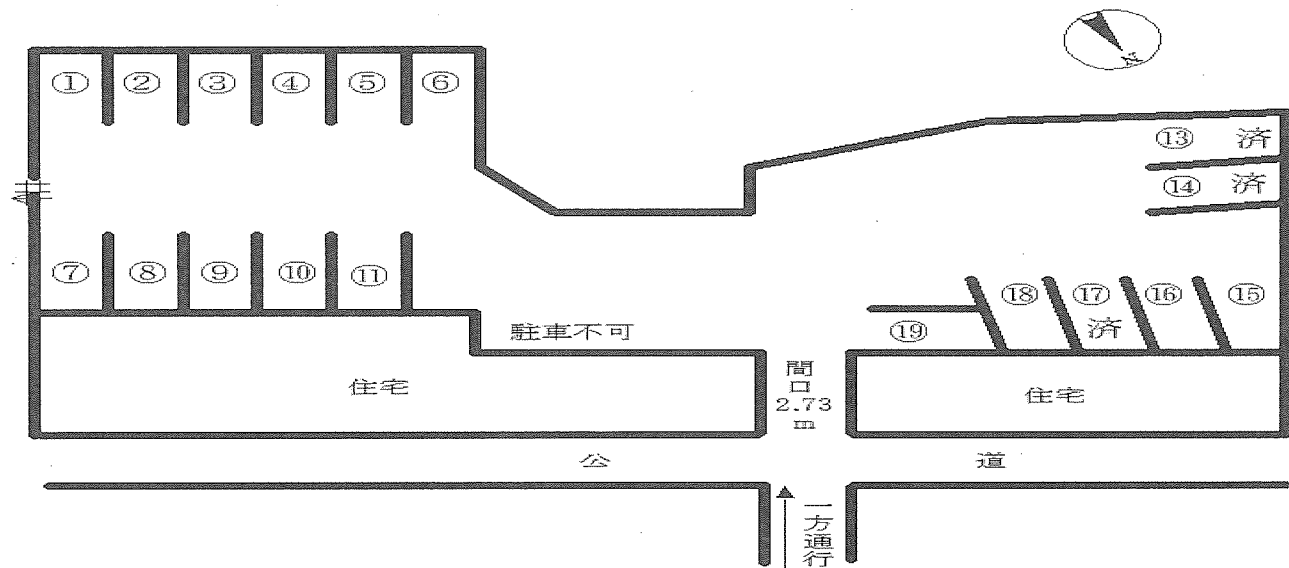

岡崎市百々町

☆即、駐車可能です!!

駐車場配置図

※18番・19番（軽自動車・小型車のみ駐車可能）

※図面と現況が相違する場合は現況優先となります。

物件種目	月極駐車場		
物件名	百々町駐車場		
賃料条件	月額 5,000円（税込） （管理費 200円含む）		
	保証金：1ヶ月（5,000円） 礼金：1ヶ月（5,000円）		
所在地	岡崎市百々町字池ノ入30番地98		
現況	空有	総台数	19台
時期	即駐車可		
備考	<ul style="list-style-type: none"> ・18番、19番は軽自動車・小型車のみ駐。 ・別途仲介手数料必要。（5,500円/税込） 		